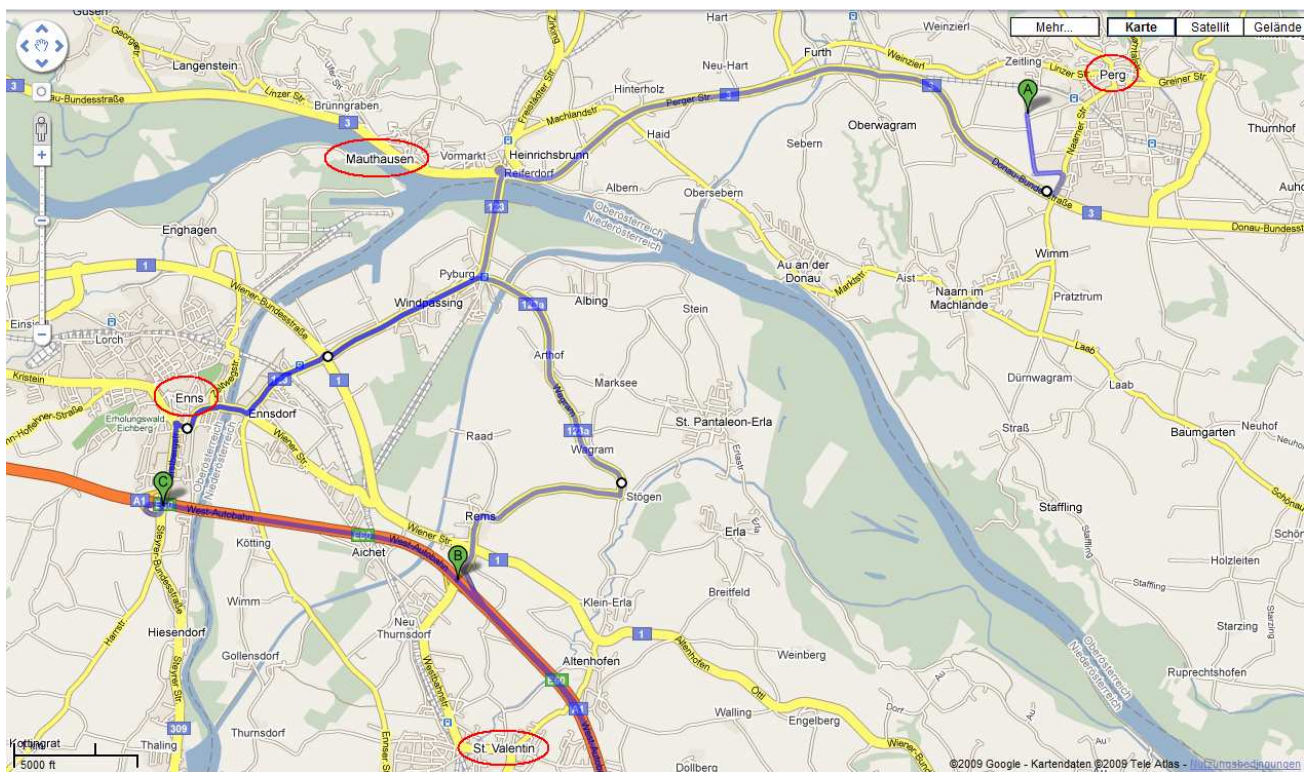

- Abfahrt von der Westautobahn A1 bei den Anschlussstellen **Enns** oder **St. Valentin**
- Folgen Sie der unten angeführten Streckenmarkierung sowie den Verkehrsschildern **in Richtung Mauthausen**
- Sofort nach dem Überqueren der Donau fahren Sie weiter **auf der B3 in Richtung Perg**
- Verlassen Sie die B3 rechts bei der Abfahrt „**Perg Mitte**“
- Folgen Sie der Beschilderung „**Polizei**“ und Sie gelangen nach 2 Minuten zum (orange) **ITC-Firmengebäude**

- A) Standort Firma ITC
- B) Autobahn Anschlussstelle St. Valentin, (ab hier ca. 20 Minuten Fahrtzeit nach Perg)
- C) Autobahn Anschlussstelle Enns, (ab hier ca. 25 Minuten Fahrtzeit nach Perg)

1.2 Nächtigungsmöglichkeiten in Perg / Umgebung