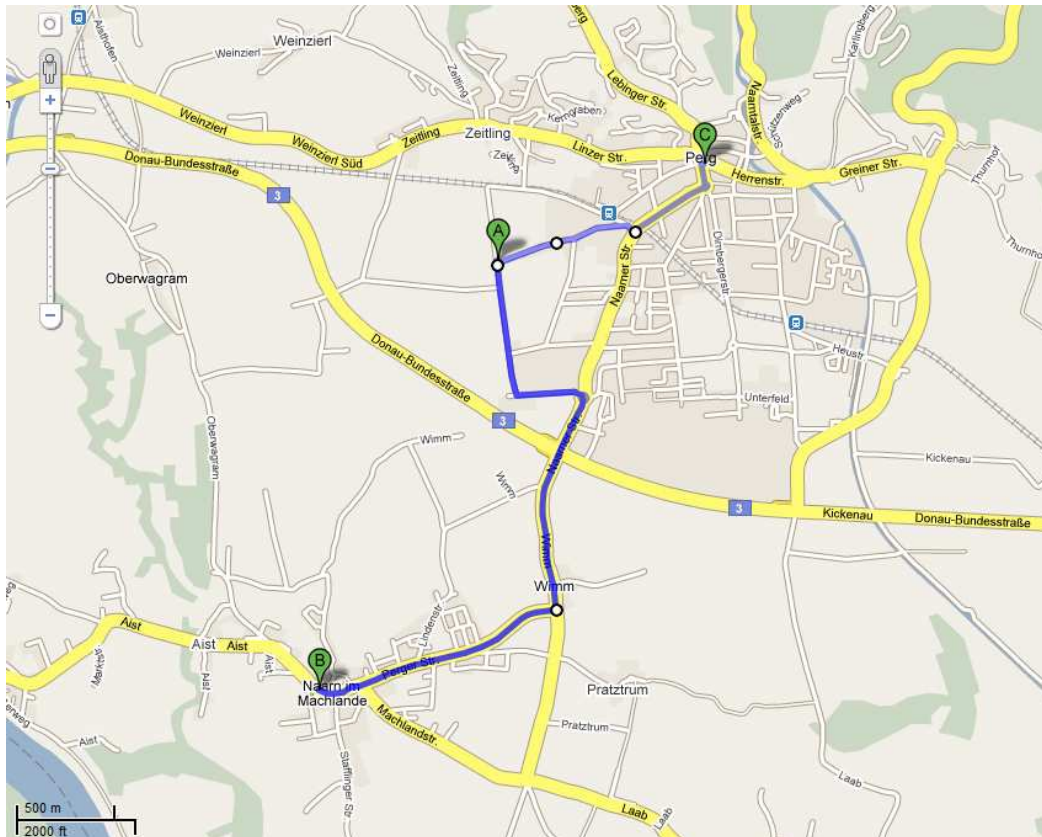

- Abfahrt von der Westautobahn A1 bei den Anschlussstellen **Enns** oder **St. Valentin**
- Folgen Sie der unten angeführten Streckenmarkierung sowie den Verkehrsschildern **in Richtung Mauthausen**
- Sofort nach dem Überqueren der Donau fahren Sie weiter **auf der B3 in Richtung Perg**
- Verlassen Sie die B3 rechts bei der Abfahrt „**Perg Mitte**“
- Folgen Sie der Beschilderung „**Polizei**“ und Sie gelangen nach 2 Minuten zum (orange) **ITC-Firmengebäude**

- A) Standort Firma ITC
- B) Autobahn Anschlussstelle St. Valentin, (ab hier ca. 20 Minuten Fahrtzeit nach Perg)
- C) Autobahn Anschlussstelle Enns, (ab hier ca. 25 Minuten Fahrtzeit nach Perg)

1.2 Nächtigungsmöglichkeiten in Perg / Umgebung